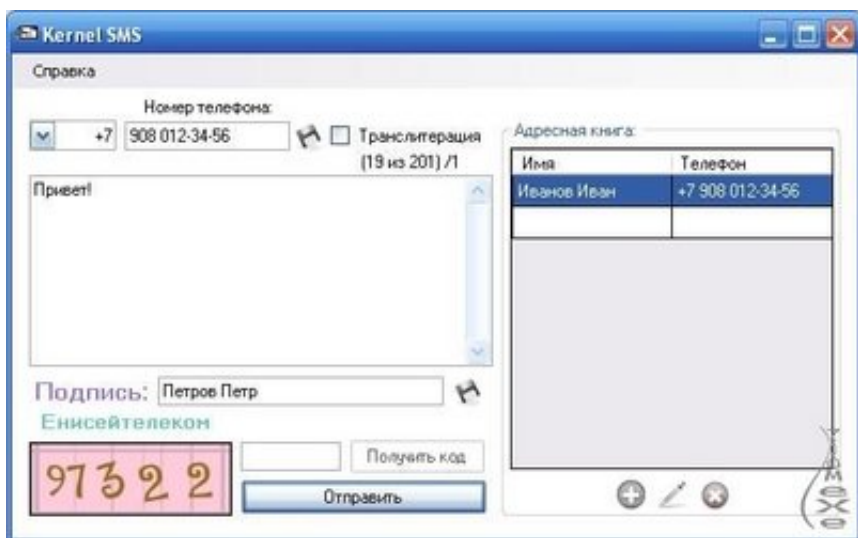

[CA ARCserve Backup R16 LuLZiSO.rar](#)

[CA ARCserve Backup R16 LuLZiSO.rar](#)